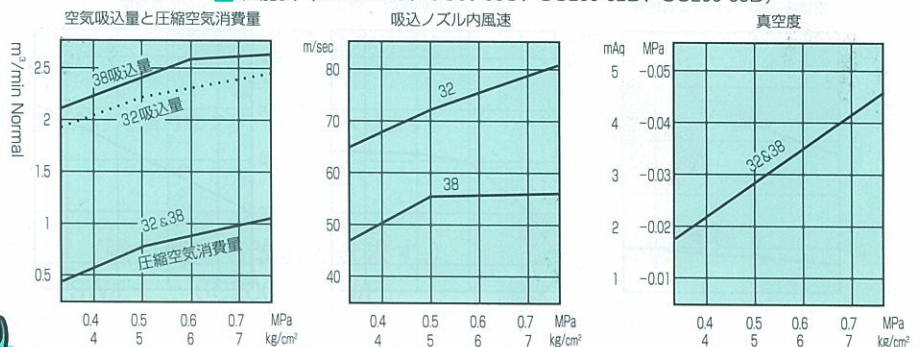

強い吸引力、消音型の万能クリーナー

従来の工業用クリーナーでは不十分な水、油、ヘドロ、穀物、小砂利、金属片等を強力に回収。あらゆる職場に大活躍。

★サイレンサー内蔵！
★2段階構造・多重フィルター！

★長時間の連続使用OK！

SC60-32S・SC60-38S

★SC60-32SとSC60-38Sは、本体は全く同じですが、吸込用ホース及び吸込ノズルの径が異なります。

■ 性能表 (SC60-32S、SC60-38S、SC200-32D、SC200-38D)