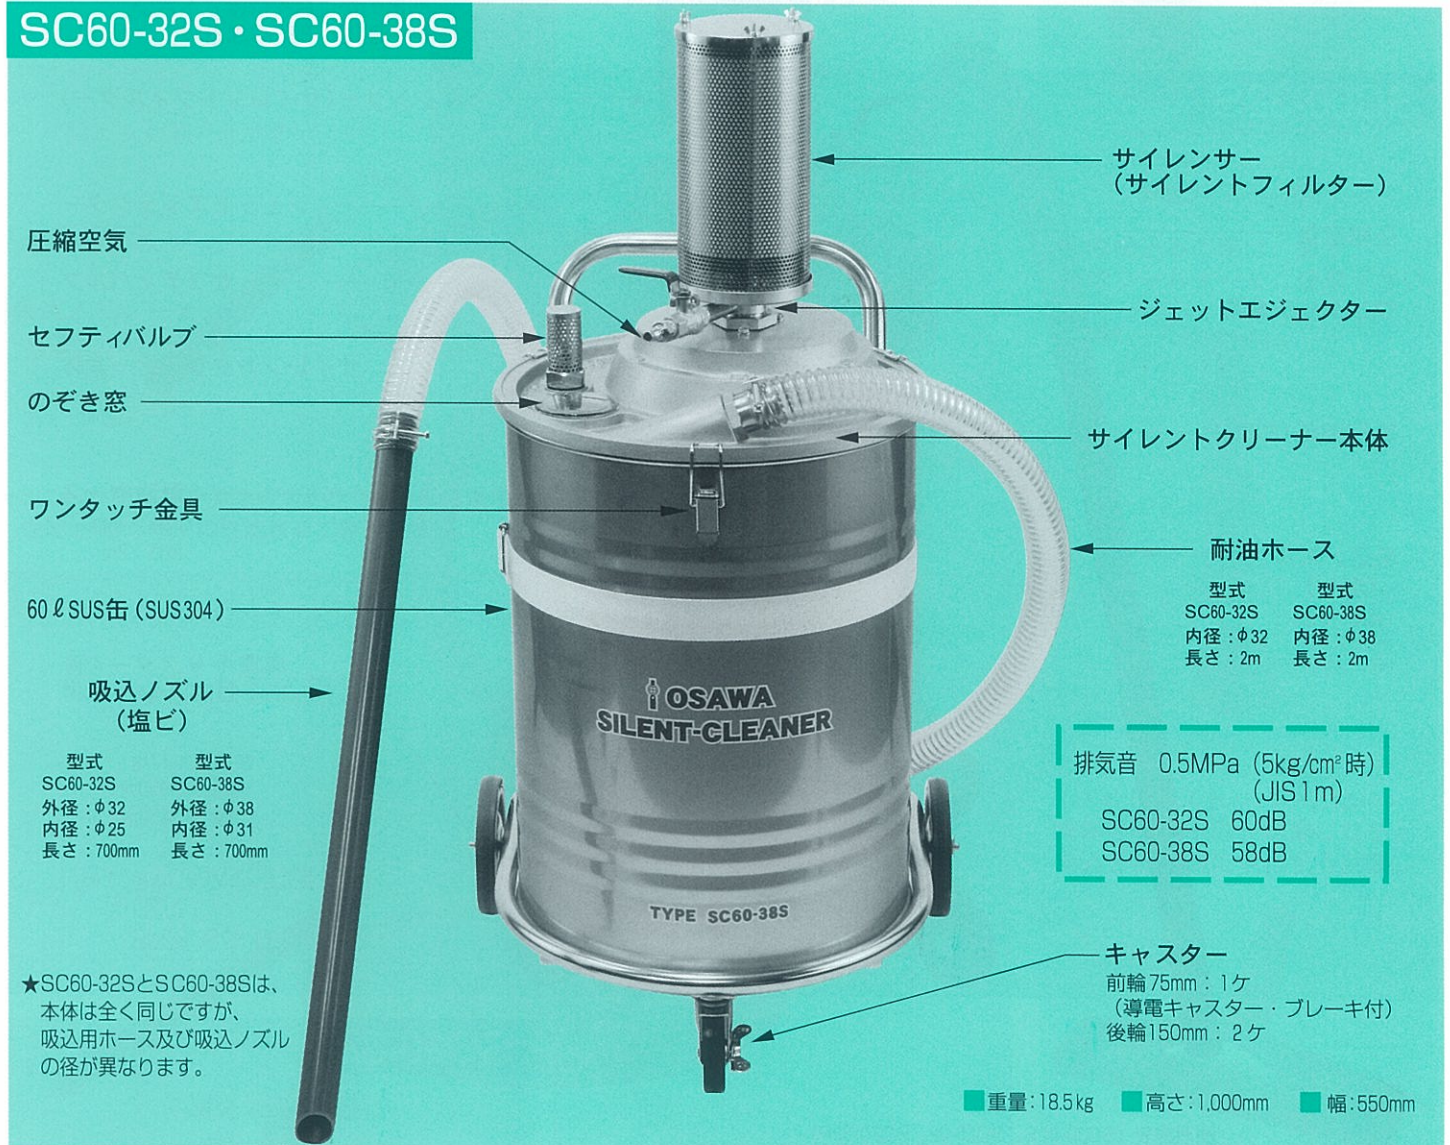

強い吸引力、消音型の万能クリーナー

従来の工業用クリーナーでは不十分な水、油、ヘドロ、穀物、小砂利、金属片等を強力に回収。あらゆる職場に大活躍。

★サイレンサー内蔵！
★2段階構造・多重フィルター！

★長時間の連続使用OK！

SC60-32S・SC60-38S

★SC60-32SとSC60-38Sは、本体は全く同じですが、吸込用ホース及び吸込ノズルの径が異なります。

■ 性能表 (SC60-32S、SC60-38S、SC200-32D、SC200-38D)